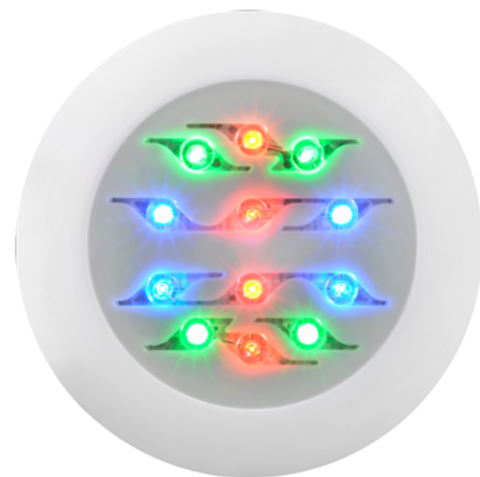

Réf.	Projecteur LED EASYLED Evo blanc
65040evoLB15	Projecteur EASYLED 6 LED blanche (1500 lumens) - 19 watts
65040evoLB30	Projecteur EASYLED 12 LED blanche (2600 lumens) - 36 watts
67040evoLC15	Projecteur EASYLED 12 LED (RGB) couleurs (850 lumens) - 28 watts

Réf.	Projecteur LED EASYLED Evo gris clair
65042evoLB15G	Projecteur EASYLED 6 LED blanche (1500 lumens) - 19 watts
65042evoLB30G	Projecteur EASYLED 12 LED blanche (2600 lumens) - 36 watts
67042evoLC15G	Projecteur EASYLED 12 LED (RGB) couleurs (850 lumens) - 28 watts

Réf.	Projecteur LED EASYLED Evo sable
65041evoLB15S	Projecteur EASYLED 6 LED blanche (1500 lumens) - 19 watts
65041evoLB30S	Projecteur EASYLED 12 LED blanche (2600 lumens) - 36 watts
67041evoLC15S	Projecteur EASYLED 12 LED (RGB) couleurs (850 lumens) - 28 watts

Réf.	Projecteur LED EASYLED Evo anthracite
65043evoLB15A	Projecteur EASYLED 6 LED blanche (1500 lumens) - 19 watts
65043evoLB30A	Projecteur EASYLED 12 LED blanche (2600 lumens) - 36 watts
67043evoLC15A	Projecteur EASYLED 12 LED (RGB) couleurs (850 lumens) - 28 watts