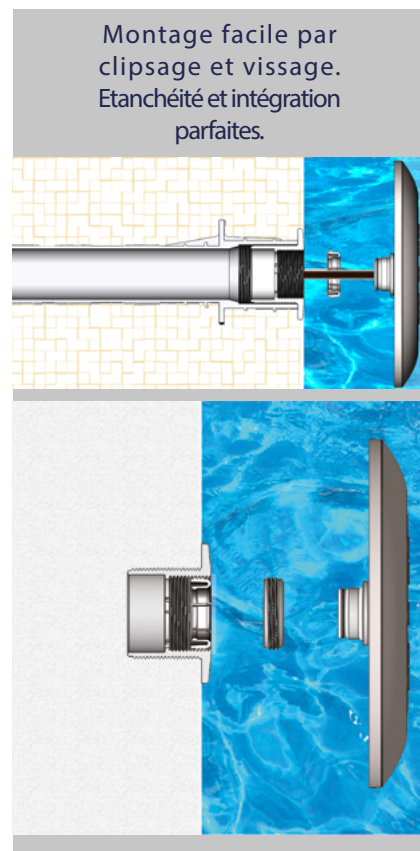

Montage facile par clipsage et vissage. Etanchéité et intégration parfaites.