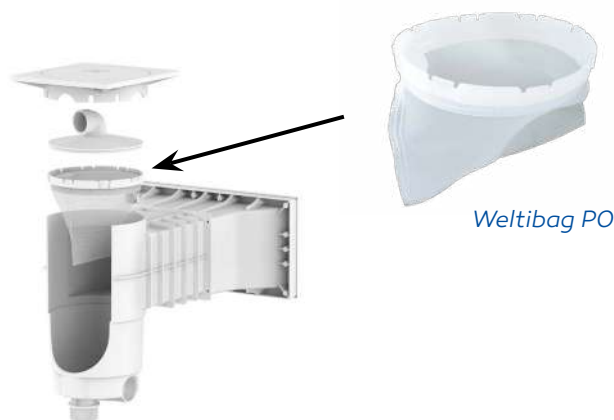

SKIMIBAG

NEW!

2 ANS
GARANTIE*

UN SKIMMER A400 ÉQUIPÉ D'UNE PRÉ-FILTRATION WELTIBAG PO

CARACTÉRISTIQUES

- Conçu en ABS traité anti-UV
- Équipé d'un Weltibag (en remplacement du panier), poche filtrante en tissu tramé rigide d'une finesse de 650 microns
- Filtration des grosses impuretés (feuilles, herbes, insectes...)

- ✓ Réduit le colmatage du panier pré-filtre de la pompe
- ✓ Préserve le système de filtration
- ✓ Nettoyage simple par retournement et léger brossage
- ✓ Le Weltibag filtre en amont les plus grosses impuretés, la cartouche sert ainsi uniquement à la filtration fine.

Weltibag PO

DISPONIBLE EN FULL COLOUR

ET SUR-MEURTRIÈRE* DE COULEUR

PERSONNALISATIONS POSSIBLES

- Skimibag disponible avec toutes les lignes, tailles et couleurs de skimmer Weltico disponibles au catalogue (p.30 à 48)