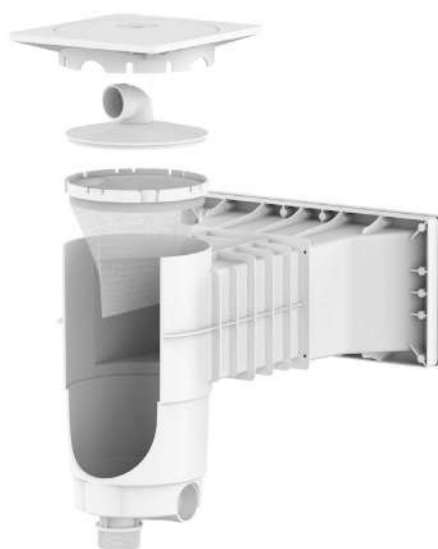

SKIMIBAG

NEW!

2 ANS
GARANTIE*

UN SKIMMER A400 ÉQUIPÉ D'UNE PRÉ-FILTRATION WELTIBAG PO

CARACTÉRISTIQUES

- Conçu en ABS traité anti-UV
- Équipé d'un Weltibag (en remplacement du panier), poche filtrante en tissu tramé rigide d'une finesse de 650 microns
- Filtration des grosses impuretés (feuilles, herbes, insectes...)

- ✓ Réduit le colmatage du panier pré-filtre de la pompe
- ✓ Préserve le système de filtration
- ✓ Nettoyage simple par retournement et léger brossage
- ✓ Le Weltibag filtre en amont les plus grosses impuretés, la cartouche sert ainsi uniquement à la filtration fine.

Weltibag PO

DISPONIBLE EN FULL COLOUR

ET SUR-MEURTRIÈRE* DE COULEUR

PERSONNALISATIONS POSSIBLES

- Skimibag disponible avec toutes les lignes, tailles et couleurs de skimmer Weltico disponibles au catalogue (p.30 à 48)