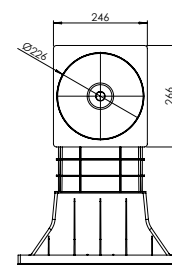

ET SUR-MEURTRIÈRE* DE COULEUR