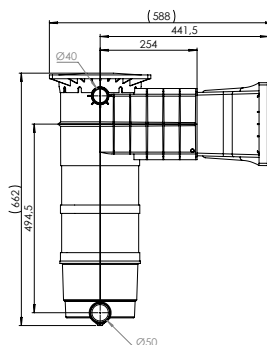

ET SUR-MEURTRIÈRE* DE COULEUR