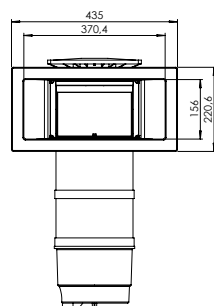

ET SUR-MEURTRIÈRE* DE COULEUR