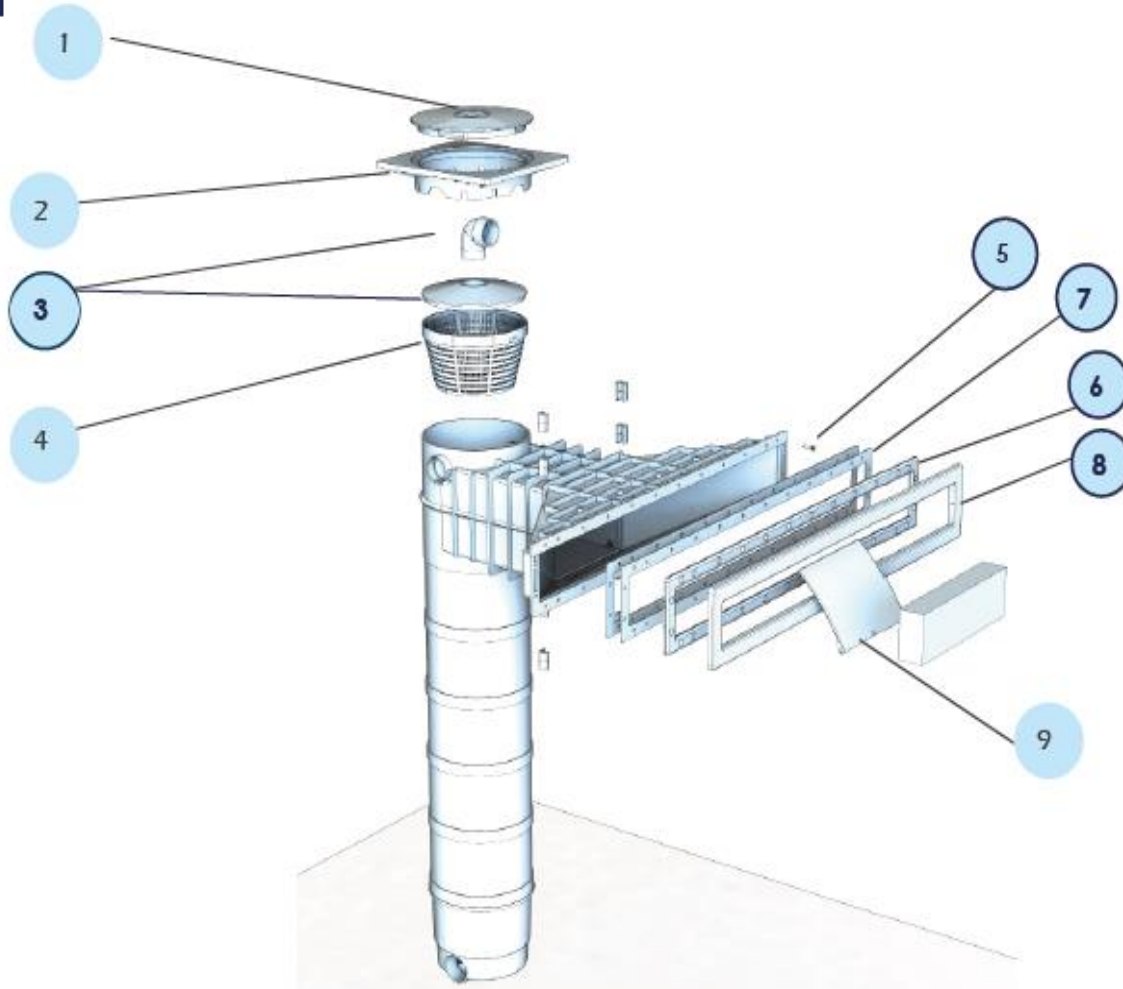

KIT 64232

80174

N°	Réf.	Description FR	Description EN
	64232	KIT A800 (5-6-7-8)	A800 kit
1	80176	Couvercle neutre	Cover
2	80222	Télescope carré	Square telescope
3	80174	Skimvac - Prise aspirateur (62430 - 62462)	Vacuum plate with elbow
4	62513	Panier	Basket
5	64140	Pochette de vis contre-bride A800	A800 flange screw set
5B	64141	Pochette de vis montage panneau A800	A800 panel screw set
6	64127	Contre-bride A800	A800 flange
7	64129	Joints plats A800	A800 gaskets
8	64128	Cache-vis A800	A800 screw cover
9	62341	Volet	Weir flap