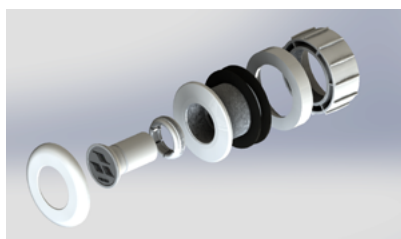

SPOTTIE

Mini-projecteur construction ou rénovation

LA R&D ACIS A MIS EN PLACE UN NOUVEAU MINI PROJECTEUR A LEDS CONÇU POUR TOUT AUTRE AMÉNAGEMENT TYPE SPAS : ESPACE BALNÉO, CONTRE-MARCHE D'ESCALIER.
EXISTE EN LEDS BLANCHES OU COULEURS.

LES CARACTERISTIQUES

- 1 concentré des spécificités d'EasyLED Evo (brevet) : projecteur résiné pour étanchéité parfaite; Fixation : filetage 1"1/2 - système breveté.
- Son diamètre équivalent à une buse de refoulement le rend intégrable dans tout espace étroit ou difficile d'accès (des marches d'escalier ou sous une margelle).
- Existe en versions : 1 ou 3 LEDs blanches (respectivement 5W 650 lumens ou 9 W-1200 lumens) et 9 LEDs couleurs (5W- 250 lumens).
- Disponible pour tous types de construction et d'étanchéité.
- Possibilité de commander l'enjoliveur de la gamme et de la couleur souhaitées pour s'harmoniser avec le bassin.
- Collimateur optique adapté.

- Livré avec les cache-vis de buses DESIGN et Élégance blancs.
- Fixation sur filetage 1"1/2.
- Livré câblé (longueur : 2.4 m).
- Fabrication Française dans notre atelier.
- Projecteur résiné et étanche.
- LED de puissance OSRAM.

KITS CONSTRUCTION

OPTIONS

ref : 62989kit

ref : 62987kit

KIT VERSION BÉTON COQUE

KIT VERSION PANNEAU/ BÉTON -LINER

• Kits construction versions panneau / liner ou béton/coque pour la mise en place du projecteur.