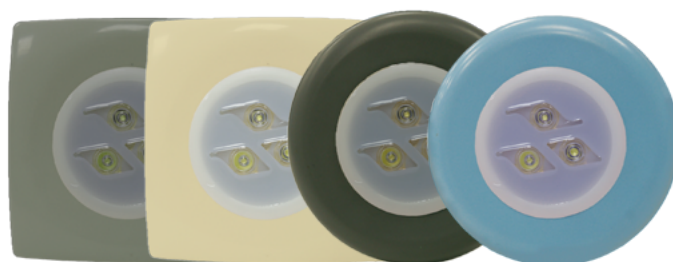

SPOTTIE

Mini-projecteur construction ou rénovation

LA R&D ACIS A MIS EN PLACE UN NOUVEAU MINI PROJECTEUR A LEDS CONÇU POUR TOUT AUTRE AMÉNAGEMENT TYPE SPAS : ESPACE BALNÉO, CONTRE-MARCHE D'ESCALIER.
EXISTE EN LEDS BLANCHES OU COULEURS.

LES CARACTERISTIQUES

- 1 concentré des spécificités d'EasyLED Evo (brevet) : projecteur résiné pour étanchéité parfaite; Fixation : filetage 1"1/2 - système breveté.
- Son diamètre équivalent à une buse de refoulement le rend intégrable dans tout espace étroit ou difficile d'accès (des marches d'escalier ou sous une margelle).
- Existe en versions : 1 ou 3 LEDs blanches (respectivement 5W 650 lumens ou 9 W-1200 lumens) et 9 LEDs couleurs (5W- 250 lumens).
- Disponible pour tous types de construction et d'étanchéité.
- Possibilité de commander l'enjoliveur de la gamme et de la couleur souhaitées pour s'harmoniser avec le bassin.
- Collimateur optique adapté.

COMPOSANTS DU KIT

1. Enjoliveur
2. Bague
3. Câble
4. Optique
5. Boite quadri avec notice

SPOTTIE

choix de la touche colorée

NOUVEAU

2 ANS
ACIS
GARANTIE

CACHE COULEURS EN OPTION

Le mini projecteur SPOTTIE se personnalise grâce aux caches vis de 4 couleurs et aux 2 finitions au choix, carré ou rond.

- ABS anti-UV.
- Couleur teintée dans la masse.

• Jouer la carte de la personnalisation en harmonie avec le bassin : couleur et forme au choix.

Réf.	CACHE VIS DESIGN - ELÉGANCE
64166A	Cache vis DESIGN anthracite
64166G	Cache vis DESIGN gris
64166S	Cache vis DESIGN sable
64166B	Cache vis DESIGN bleu
62342A	Cache vis Elégance anthracite
62342G	Cache vis Elégance gris
62342S	Cache vis Elégance sable
62342B	Cache vis Elégance bleu