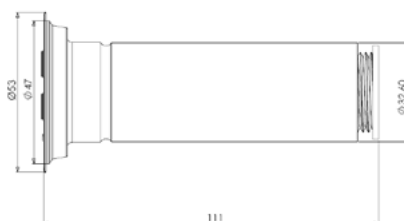

LES CARACTERISTIQUES

- 1 concentré des spécificités d'EasyLED Evo (brevet) : projecteur résiné pour étanchéité parfaite; Fixation : filetage 1"1/2 - système breveté.
- Son diamètre équivalent à une buse de refoulement le rend intégrable dans tout espace étroit ou difficile d'accès (des marches d'escalier ou sous une margelle).
- Existe en versions : 1 ou 3 LEDs blanches (respectivement 5W 650 lumens ou 9 W-1200 lumens) et 9 LEDs couleurs (5W- 250 lumens).
- Disponible pour tous types de construction et d'étanchéité.
- Possibilité de commander l'enjoliveur de la gamme et de la couleur souhaitées pour s'harmoniser avec le bassin.
- Collimateur optique adapté.