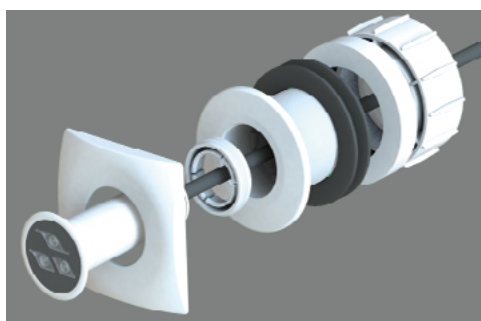

SPOTTIE

Mini-projecteur construction ou rénovation

LA R&D ACIS A MIS EN PLACE UN NOUVEAU MINI PROJECTEUR A LEDS CONÇU POUR TOUT AUTRE AMÉNAGEMENT TYPE SPAS : ESPACE BALNÉO, CONTRE-MARCHE D'ESCALIER.
EXISTE EN LEDS BLANCHES OU COULEURS.

LES CARACTERISTIQUES

- 1 concentré des spécificités d'EasyLED Evo (brevet) : projecteur résiné pour étanchéité parfaite; Fixation : filetage 1"1/2 - système breveté.
- Son diamètre équivalent à une buse de refoulement le rend intégrable dans tout espace étroit ou difficile d'accès (des marches d'escalier ou sous une margelle).
- Existe en versions : 1 ou 3 LEDs blanches (respectivement 5W 650 lumens ou 9 W-1200 lumens) et 9 LEDs couleurs (5W- 250 lumens).
- Disponible pour tous types de construction et d'étanchéité.
- Possibilité de commander l'enjoliveur de la gamme et de la couleur souhaitées pour s'harmoniser avec le bassin.
- Collimateur optique adapté.

- Livré avec les cache-vis de buses DESIGN et Élégance blancs.
- Fixation sur filetage 1"1/2.
- Livré câblé (longueur : 2.4 m).
- Fabrication Française dans notre atelier.
- Projecteur résiné et étanche.
- LED de puissance OSRAM.

COMPOSANTS DU KIT

1. Enjoliveur
2. Bague
3. Câble
4. Optique
5. Boite quadri avec notice

SPOTTIE

choix de la touche colorée

NOUVEAU

2 ANS
ACIS
GARANTIE

CACHE COULEURS EN OPTION

Le mini projecteur SPOTTIE se personnalise grâce aux caches vis de 4 couleurs et aux 2 finitions au choix, carré ou rond.