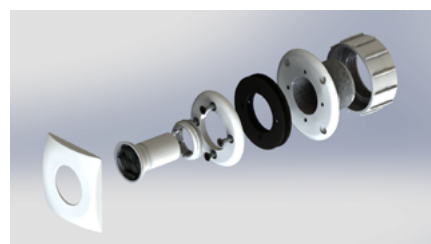

SPOTTIE

Mini-projecteur construction ou rénovation

LA R&D ACIS A MIS EN PLACE UN NOUVEAU MINI PROJECTEUR A LEDS CONÇU POUR TOUT AUTRE AMÉNAGEMENT TYPE SPAS : ESPACE BALNÉO, CONTRE-MARCHE D'ESCALIER.
EXISTE EN LEDS BLANCHES OU COULEURS.

LES CARACTERISTIQUES

- 1 concentré des spécificités d'EasyLED Evo (brevet) : projecteur résiné pour étanchéité parfaite; Fixation : filetage 1"1/2 - système breveté.
- Son diamètre équivalent à une buse de refoulement le rend intégrable dans tout espace étroit ou difficile d'accès (des marches d'escalier ou sous une margelle).
- Existe en versions : 1 ou 3 LEDs blanches (respectivement 5W 650 lumens ou 9 W-1200 lumens) et 9 LEDs couleurs (5W- 250 lumens).
- Disponible pour tous types de construction et d'étanchéité.
- Possibilité de commander l'enjoliveur de la gamme et de la couleur souhaitées pour s'harmoniser avec le bassin.
- Collimateur optique adapté.

- Livré avec les cache-vis de buses DESIGN et Élégance blancs.
- Fixation sur filetage 1"1/2.
- Livré câblé (longueur : 2.4 m).
- Fabrication Française dans notre atelier.
- Projecteur résiné et étanche.
- LED de puissance OSRAM.

KITS CONSTRUCTION

OPTIONS

ref : 62989kit

ref : 62987kit

KIT VERSION BÉTON COQUE

KIT VERSION PANNEAU/ BÉTON -LINER

• Kits construction versions panneau / liner ou béton/coque pour la mise en place du projecteur.